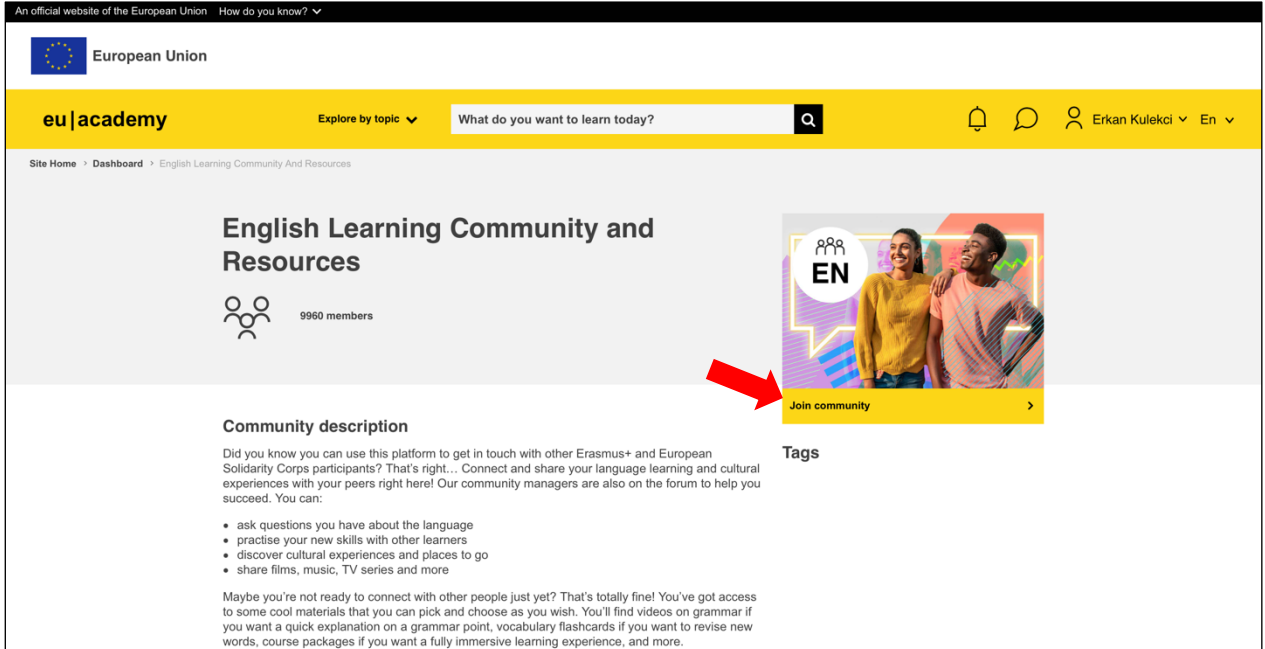

4) English Learning Community and Resources sayfasında resmin altında bulunan "Join the community" veya önceden katıldıysanız "Resume" sekmesini tıklayınız.