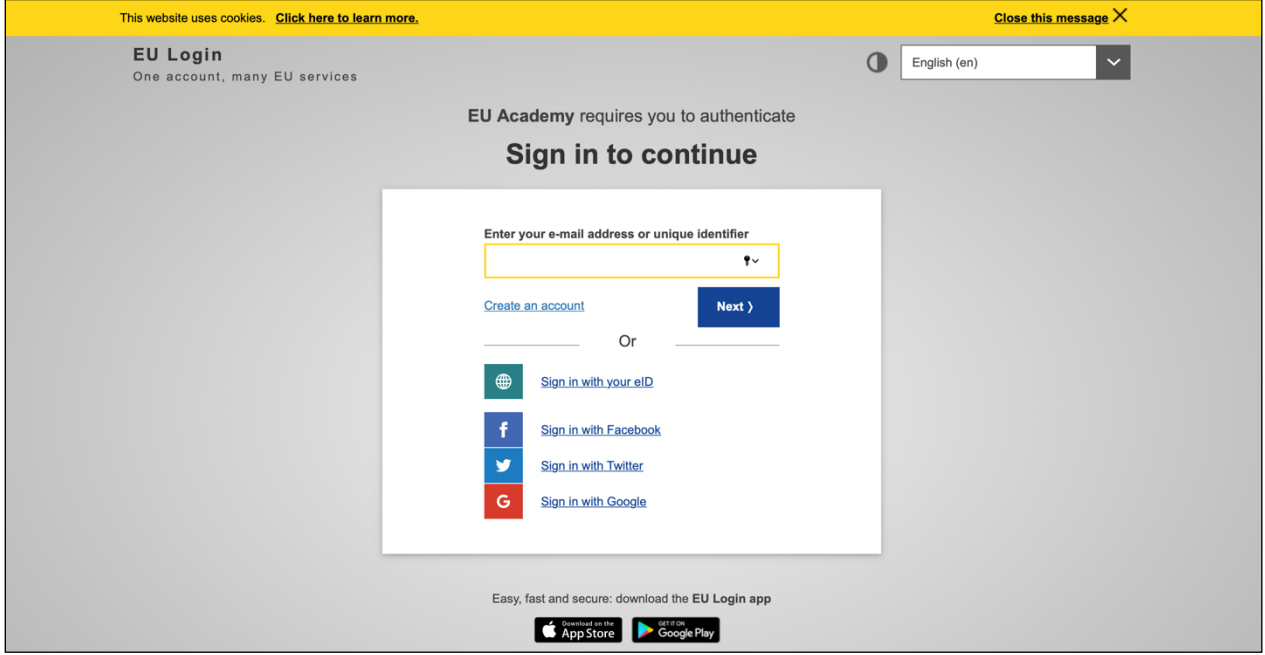

2) Açılan sayfada EU Login hesabınız varsa email adresiniz ve şifreniz ile giriş yapınız. EU Login hesabınız yoksa "Create an account" üzerinden yeni hesap oluşturabilirsiniz. Hesap bilgilerinizi Erasmus+ ve ESC projeleri için daha sonra da kullanacağınız için unutmamanız, bir yere not almanız önemlidir.