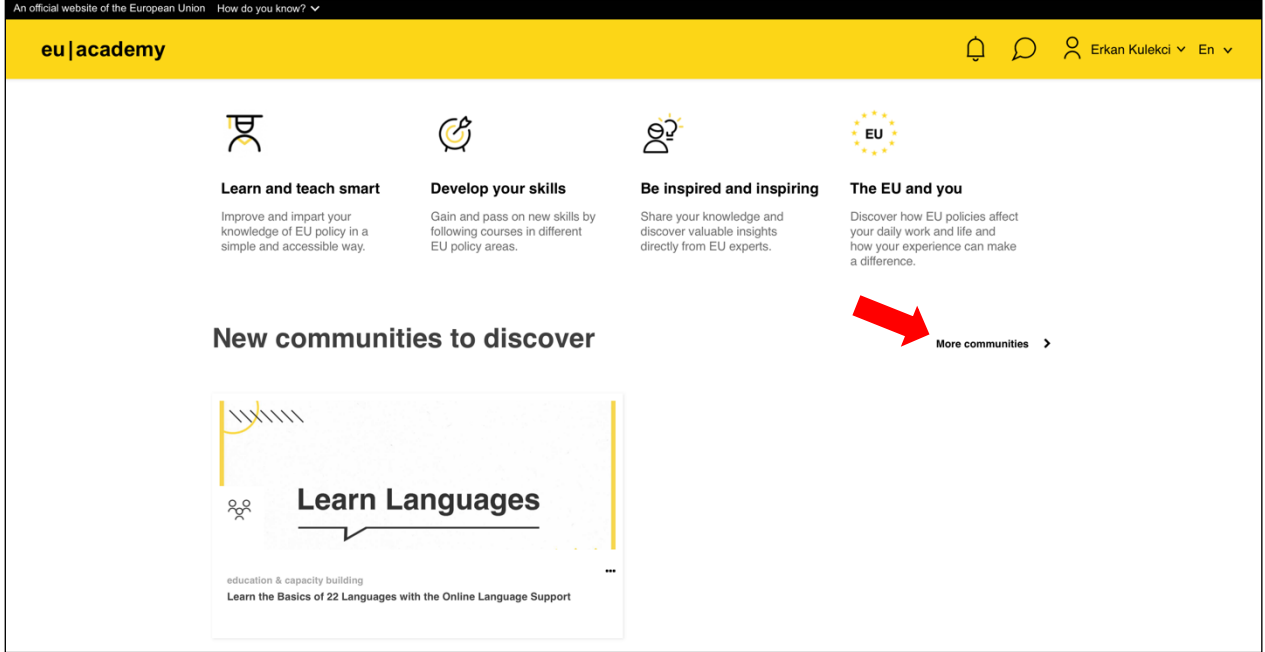

b) Alternatif olarak, Ana sayfanın ortasında bulunan "New communities to discover" bölümünde "More communities" sekmesini açarak gelen listeden "**English Learning Community and Resources**" linkine de giriş yapabilirsiniz.