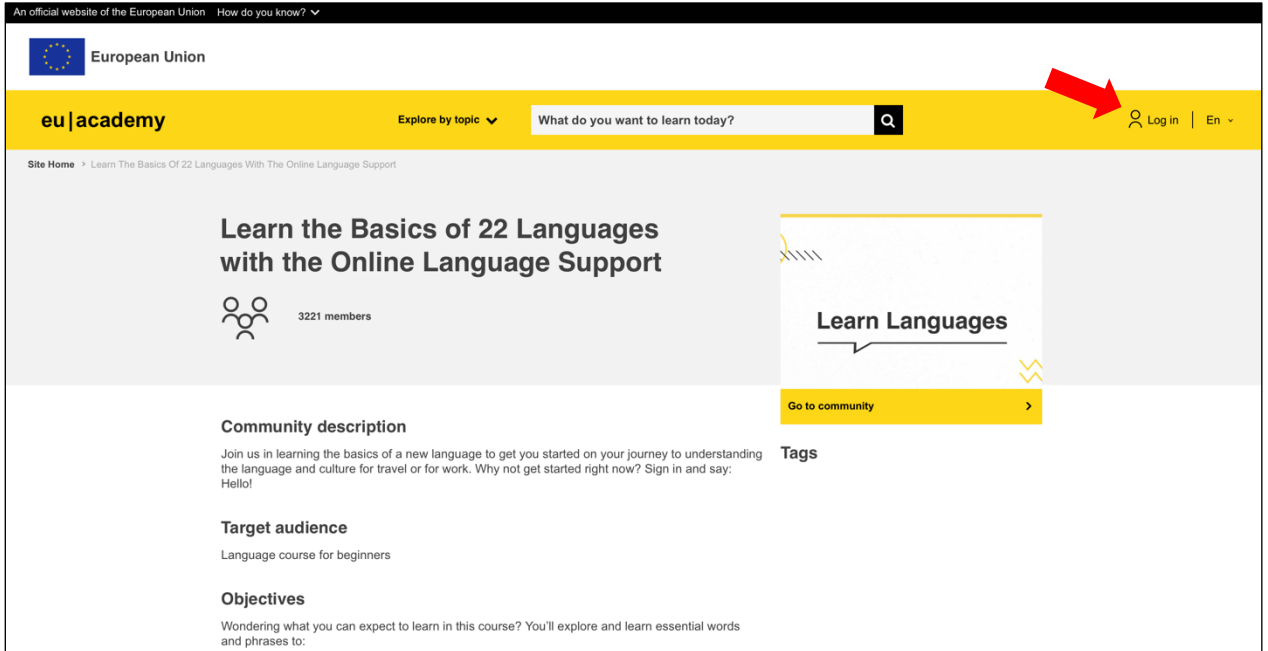

Sınavınızı tamamlamak için aşağıdaki adımları takip etmelisiniz:

1) EU Academy sistemine girmek için öncelikle **EU Login** hesabınızın olması gerekmektedir. Hesap bilgilerinizi Erasmus+ ve ESC projeleri için daha sonra da kullanacağınız için unutmamanız, bir yere not almanız önemlidir.

<https://academy.europa.eu/> adresine giriniz ve sağ üst tarafta bulunan **Log in** bölümüne tıklayınız.