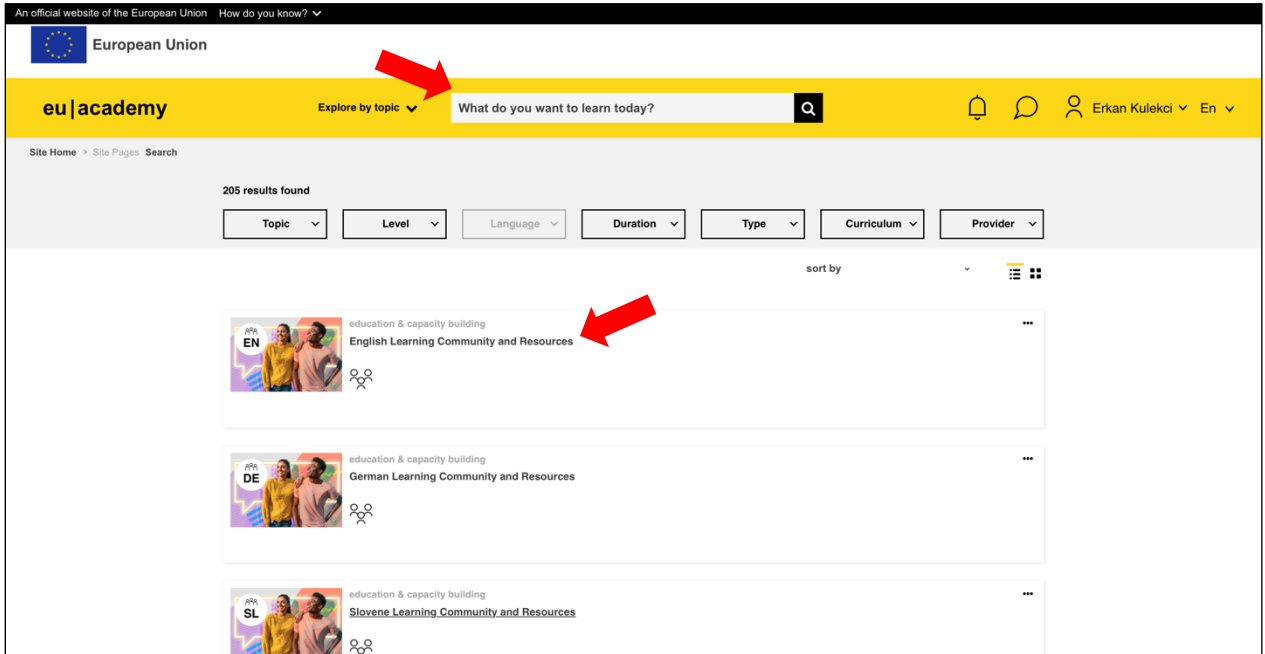

<https://academy.europa.eu/> adresine giriniz ve sağ üst tarafta bulunan **Log in** bölümüne tıklayınız.

2) Açılan sayfada EU Login hesabınız varsa email adresiniz ve şifreniz ile giriş yapınız. EU Login hesabınız yoksa "Create an account" üzerinden yeni hesap oluşturabilirsiniz. Hesap bilgilerinizi Erasmus+ ve ESC projeleri için daha sonra da kullanacağınız için unutmamanız, bir yere not almanız önemlidir.

3) Giriş yaptıktan sonra EU Academy üzerinden My Dashboard sayfası veya EU Academy ana sayfası açılacaktır.

a) Açılan sayfada arama bölümüne (What do you want to learn today? yazan bölüm) "English Learning Community and Resources" yazıp açılan sayfada "English Learning Community and Resources" linkine giriş yapınız.